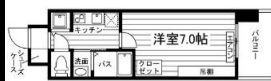

6月
入居

ロイヤル周船寺南

11783

▶ JR筑肥線「周船寺」駅徒歩7分

▶ 昭和バス「周船寺」駅徒歩9分

ネット無料！コミュニティスペースや
シアタールームなど共用設備充実！
2020年2月完成の学生マンション♪

家賃 **4.85** 万円

- 共益費…5.5千円/月
- 入館金…2ヶ月分 ● 敷金…なし