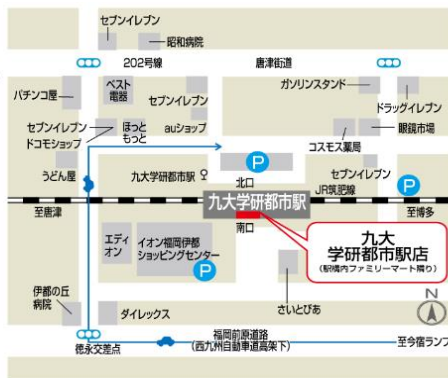

UniLife九大学研都市駅店

株式会社ジェイ・エス・ビー・ネットワーク

通話料 0120-934-771

E-mail kyuudai@unilife.co.jp

TEL 092-807-7891 FAX 092-807-7895

〒819-0379 福岡市西区北原1-1-3 (JR九大学研都市駅構内)

<営業日程・時間> 詳細は、HP等でご確認ください。

国土交通大臣(6)第5716号【仲介】
(公社)全日本不動産協会 (公社)不動産保証協会 (公社)首都圏不動産公正取引協議会 [2024]