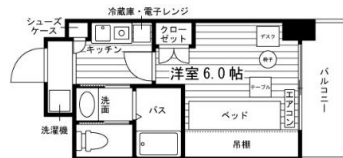

1Kタイプ (18.7㎡)

食堂

家具家電付
デザイナーズルーム

- 福岡県福岡市西区周船寺2
- H29年2月完成
- 鉄筋6階・全89室 ■ 総合補償要 ■ 契約1年・更新料なし

- | | | | |
|--------------|---------|-------|---------|
| オートロック | 防犯カメラ | 宅配BOX | 暗証番号式キー |
| モニター付インターフォン | 独立洗面化粧台 | 家具家電付 | 光ネット無料 |