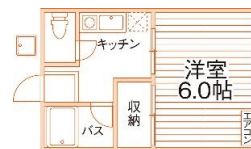

即
入居

サウスゲート

11056

▶ JR山口線「湯田温泉」駅自転車9分

▶ 防長バス「神郷」停徒歩5分

インターネット無料！
家電付きプランあり♪
山口大(吉田)徒歩2分で通学ラクラク！

家賃 **2.65** 万円～ **2.75** 万円

●共益費…2.5千円/月 ●CATV代…1.5千円/月
●礼金…1ヶ月分 ●敷金…1ヶ月分

- 山口県山口市吉田
- H1年1月完成
- 軽量鉄骨2階・全14室
- 総合補償要
- 契約1年・更新料なし

セパレート	IHキッチン	洗濯機	光ネット無料
インターフォン	家電付(一部)	収納	エアコン

即
入居

Genest

11140

▶ JR山口線「湯田温泉」駅自転車6分

▶ 防長バス「台」停徒歩5分

コンビニ徒歩5分で買い物便利♪
人気のインターネット無料アパート！