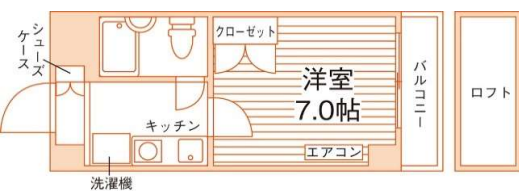

シティパレス京都三条

281

- 京都市営東西線「太秦天神川」駅 徒歩6分
- 京福電気鉄道嵐山本線「嵐電天神川」駅 徒歩6分
- 京福電気鉄道嵐山本線「山ノ内」駅 徒歩6分

有人管理+オートロックで安心！全室洗濯機付き♪
学生に人気のロフトも付いてます♪

家賃 **3.6** 万円～ **4.0** 万円

- 共益費…5千円/月
- 衛生費…524円/月(税込)
- 礼金…8万円
- 敷金…5万円

1Kロフトタイプ(17.0㎡)

オートロック	防犯カメラ	ユニットバス	インターフォン
洗濯機	収納	IHキッチン	バルコニー