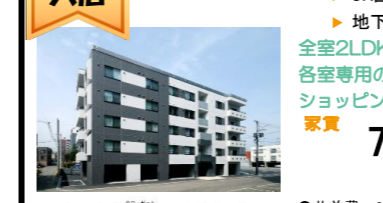

5月入居 エル・ファロ76 10483