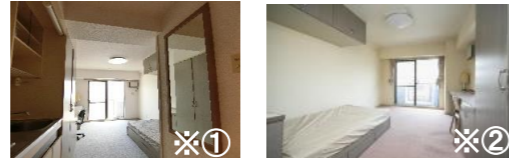

## 6月入居 ワールドレジデンス札幌 10423

北海道大学北13条門まで徒歩2分！  
北海道大学生の学部移動後の通学も便利な立地☆  
家具家電付きのオール電化マンション♪

家賃 **4.45** 万円～ **4.75** 万円

●共益費…6.5千円/月  
●礼金…1ヶ月分 ●敷金…1ヶ月分

■北海道札幌市北区北12条西4  
■H3年6月完成  
■鉄骨鉄筋10階・全85室 ■総合補償要 ■契約1年・更新料なし

## 6月入居 Uni E'terna札幌N15 10945

藤女子大徒歩2分、北海道大（13条門）徒歩9分、天徳大徒歩11分！  
通学便利な立地と充実のセキュリティ！  
エアコン完備で夏冬快適に過ごせます♪

家賃 **4.9** 万円

●共益費…6.5千円/月  
●礼金…1ヶ月分 ●敷金…1ヶ月分

■北海道札幌市北区北15条西2  
■H26年3月完成  
■鉄筋4階・全51室 ■総合補償要 ■契約1年・更新料なし

## 5月入居 Grand E'terna北大前Ⅱ 1513

北海道大学 北18条門まで徒歩5分！  
居室は北「窓」・ロフト・床下収納の3層構造で多様な住空間が可能☆  
オール電化のハイクオリティ学生マンション！

家賃 **6.15** 万円

●共益費…7千円/月  
●礼金…1ヶ月分 ●敷金…1ヶ月分

■北海道札幌市北区北18条西4  
■H19年3月完成  
■鉄骨10階・全58室 ■総合補償要 ■契約1年・更新料なし