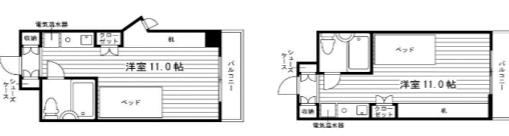

## 6月入居 ワールドレジデンス札幌 10423

北海道大学北13条門まで徒歩2分！  
北海道大学生の学部移動後の通学も便利な立地☆  
家具家電付きのオール電化マンション♪

家賃 **4.45** 万円～ **4.75** 万円

●共益費…6.5千円/月  
●礼金…1ヶ月分 ●敷金…1ヶ月分

■北海道札幌市北区北12条西4  
■H3年6月完成  
■鉄骨鉄筋10階・全85室 ■総合補償要 ■契約1年・更新料なし