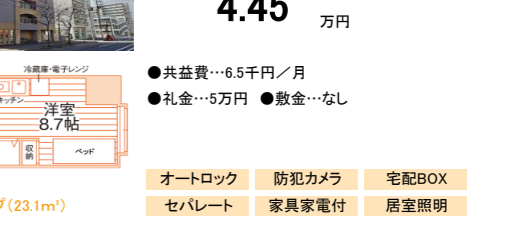

家賃 **7.95** 万円

●共益費…8千円/月
●礼金…なし ●敷金…1ヶ月分

■北海道札幌市東区北七条東6 ■H22年3月完成 ■鉄筋5階・全20室 ■総合補償要 ■契約2年・更新料なし

オートロック セパレート モニター付インターフォン
独立洗面化粧台 パルコニー 温水洗浄便座