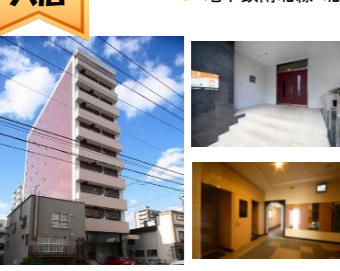

5月入居 Grand E'terna北大前Ⅱ 1513