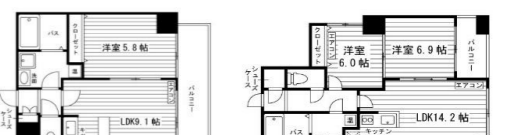

「札幌」駅まで徒歩圏内！ショッピングセンターも徒歩圏内！
ゆとりの1LDK～2LDKタイプ♪
全室オール電化で安心安全！