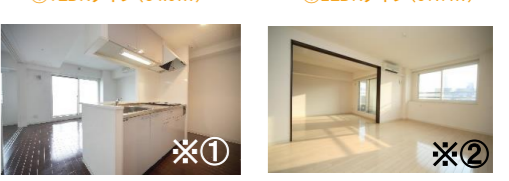

家賃 **5.85** 万円～ **8.45** 万円

●共益費…6千円/月
●礼金…なし ●敷金…1ヶ月分

■北海道札幌市東区北7条東5
■H19年1月完成
■鉄筋15階・全84室 ■総合補償要 ■契約2年・更新料なし

オートロック 宅配BOX モニター付インターフォン エアコン
独立洗面化粧台 パルコニー 収納 防犯ディンプルキ