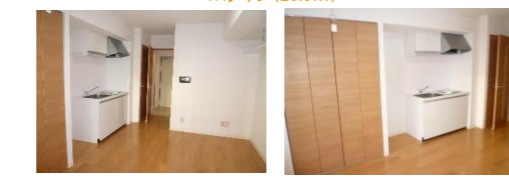

家賃 **4.9** 万円

●共益費…6.5千円/月
●礼金…1ヶ月分 ●敷金…1ヶ月分

■北海道札幌市北区北15条西2
■H26年3月完成
■鉄筋4階・全51室 ■総合補償要 ■契約1年・更新料なし

オートロック 防犯カメラ 宅配BOX セパレート
IHキッチン エアコン 暗証番号式キー 洗濯機置場